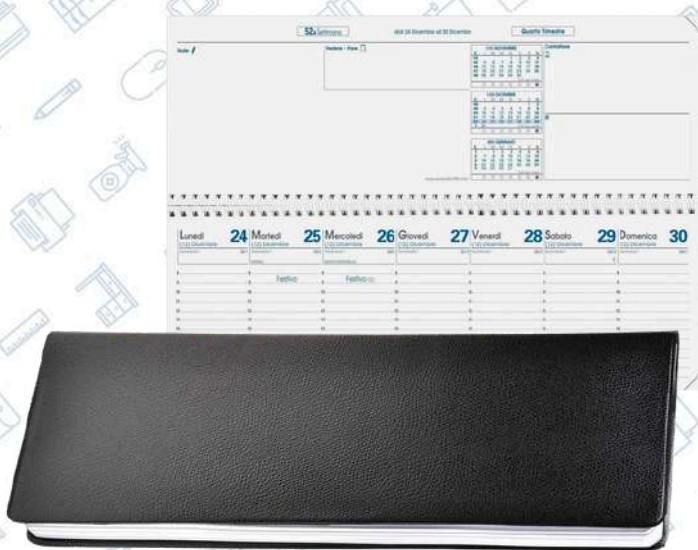

€ 5,19

cod.119293

**Planning settimanale 2026
spiralato 29,8x10,5 cm.-
gommato verde**

€ 5,19

cod.119291

**Planning settimanale 2026
spiralato 29,8x10,5 cm -
gommato rosso.**

€ 5,19

cod.135036

**Planning settimanale 2026
spiralato 29,8x10,5 cm -
gommato blu.**

€ 5,19

cod.135272

**Planning settimanale 2026
spiralato 29,8x10,5 cm -
gommato nero.**

€ 4,69

cod.135273

**Planning 2026 settimanale
c/spirale carta - f.to
28,8x11,7 cm - col. azzurro.**

€ 16,09

cod.118068

**Agenda Planning settimanale
2026 Agendascop 30x10 cm -
Impala nero.**

€ 53,79

cod.135274

**Planning mensile 2026 da tasca - formato 7x13,5 cm -
conf. 20 pz assortiti.**

CALENDARI

€ 25,79